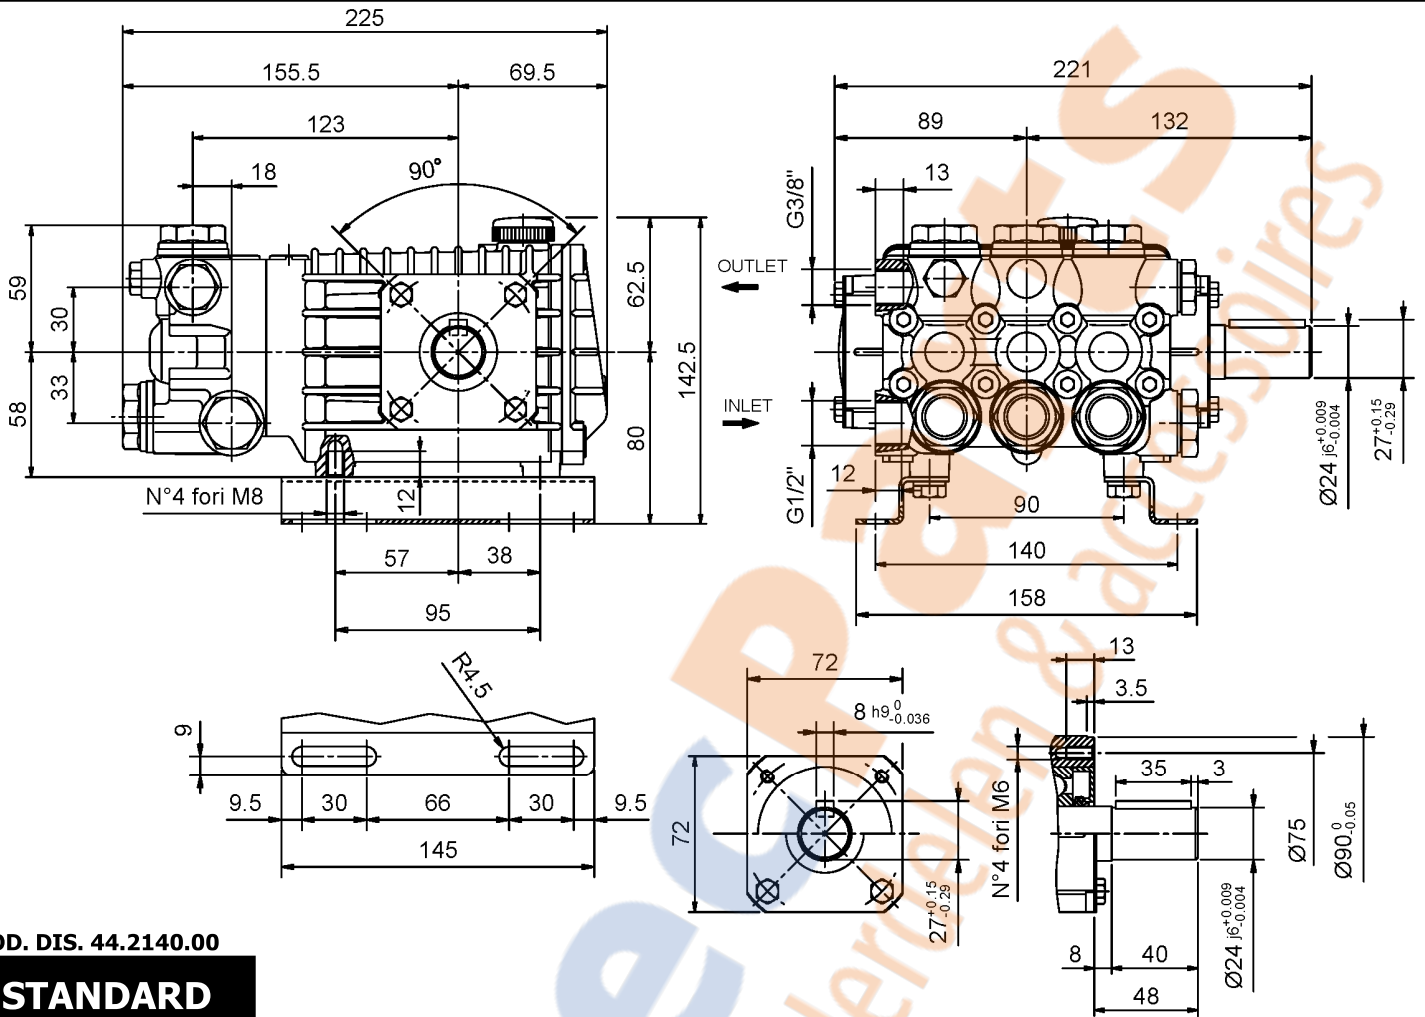

**DIMENSIONI D'INGOMBRO – OVERALL DIMENSIONS – DIMENSIONS D'ENCOMBREMENT
RAUMBEDARF – DIMENSIONES TOTALES – DIMENSÕES**

COD. DIS. 44.2140.00

STANDARD

COD. DIS. 44.2143.00

**W950 – W951
W952 – W953
W954 – W955
W956 – W957
W958 – W959
W14200 – W16180
WW964 – WW965**