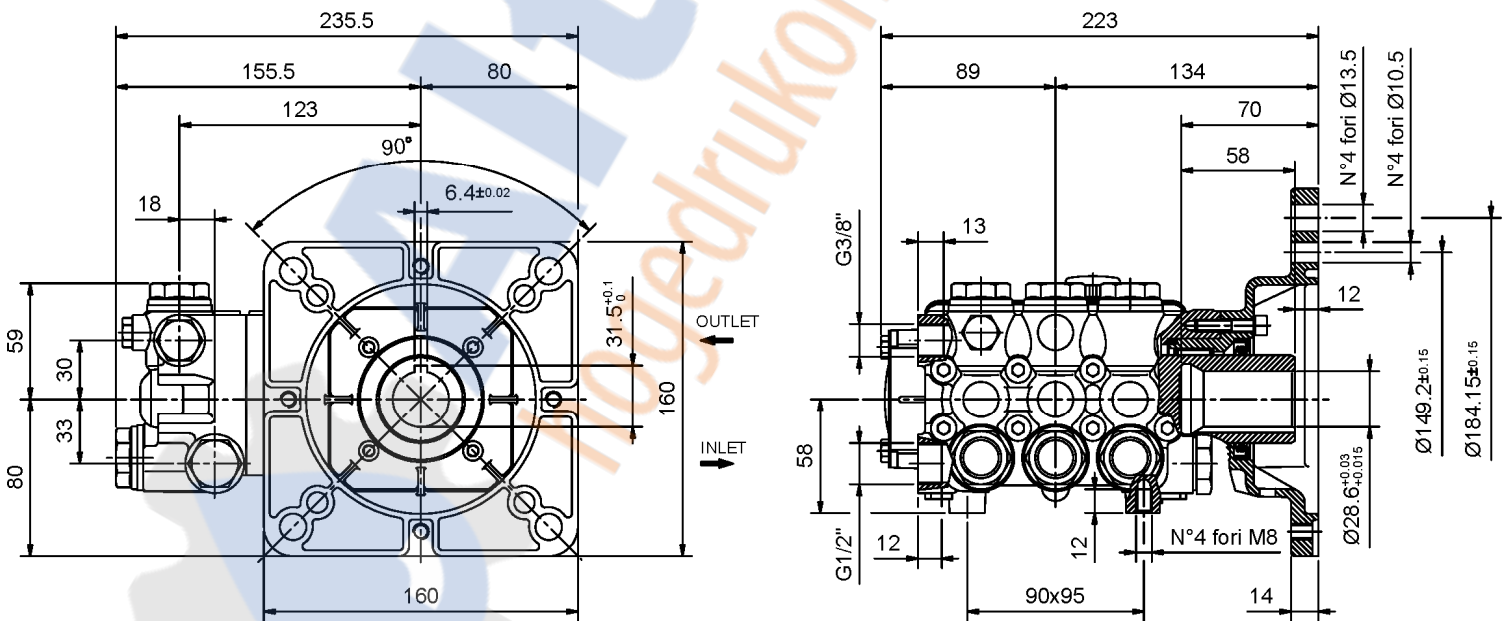

**DIMENSIONI D'INGOMBRO – OVERALL DIMENSIONS – DIMENSIONS D'ENCOMBREMENT
RAUMBEDARF – DIMENSIONES TOTALES – DIMENSÕES**

COD. DIS. 44.2140.00

STANDARD

COD. DIS. 44.2143.00

**W950 – W951
W952 – W953
W954 – W955
W956 – W957
W958 – W959
W14200 – W16180
WW964 – WW965**